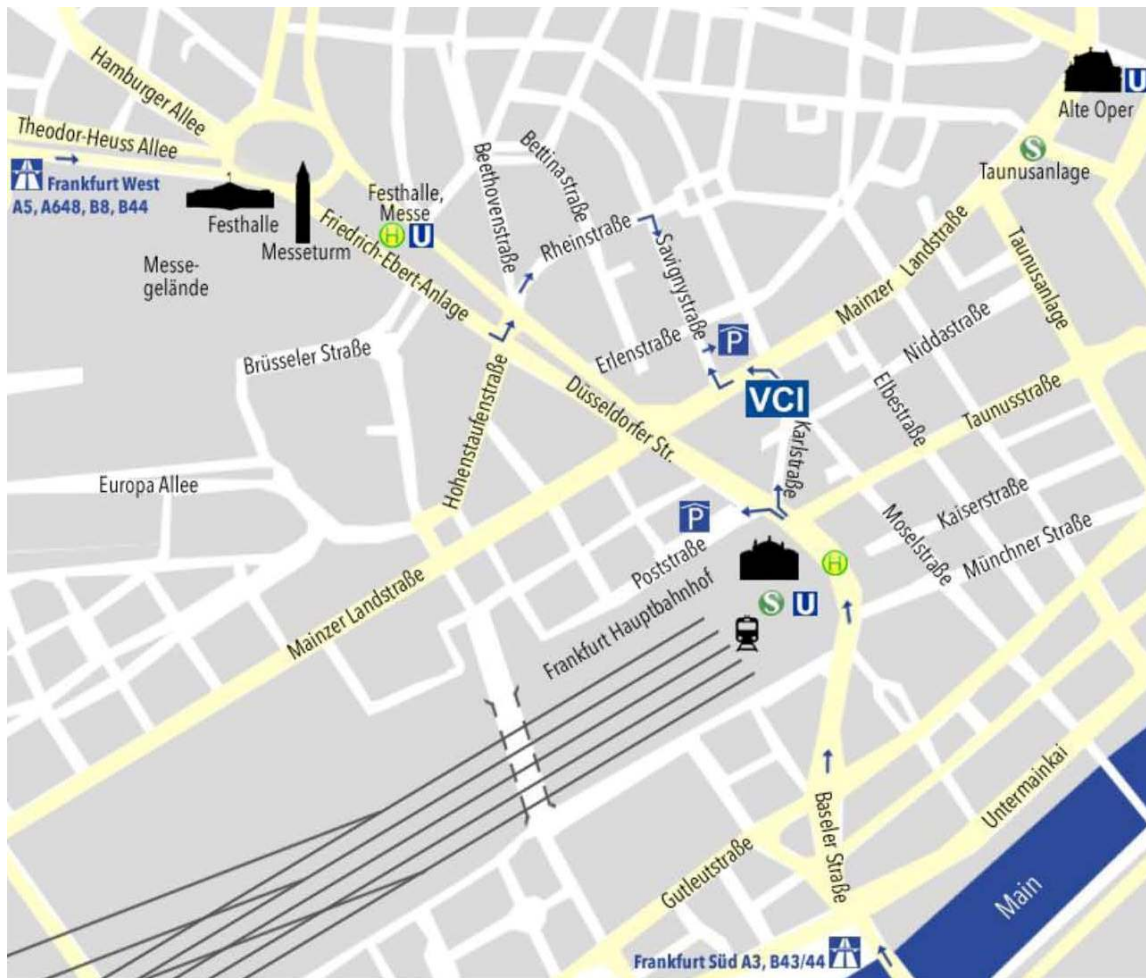

### Mit der Bahn

Bis Frankfurt Hauptbahnhof. Von dort sind es zum VCI-Gebäude nur 5 Minuten:  
 In der Haupthalle gegenüber Gleis 13 in die Unterführung-Passage am Hauptbahnhof hinuntergehen,  
 dort links halten und über Aufgang „Düsseldorfer Straße Nr. 2-24/Karlstraße“ die Passage verlassen.  
 Rechts der Karlstraße folgen, bis Ecke Karlstraße/Mainzer Landstraße.

### **Mit dem Flugzeug**

Am Frankfurter Flughafen gibt es zwei Bahnhöfe: Vom Regionalbahnhof (Tiefbahnhof unter dem Terminal 1) mit den S-Bahn Linien S8 und S9 vom Gleis 1 oder 2 in Richtung Frankfurt Hauptbahnhof bzw. Hanau/Offenbach fahren. Die Züge fahren im 15-Minuten-Takt, die Fahrzeit beträgt ca. 12 Minuten. Fahrkarten an den blau-türkisen Automaten lösen, Tarifgebiets-/Zielnummer 5000 eingeben. Dies ist der schnellste und günstigste Weg. Alternativ bestehen Verbindungen mit der Deutschen Bahn vom Flughafen-Fernbahnhof (im AIRail Terminal in unmittelbarer Nähe zum Terminal 1) zum Frankfurter Hauptbahnhof.

#### **A5-ABFAHRT FRANKFURT WESTKREUZ**

Schildern „Messegelände“ und „Hauptbahnhof“ folgen. Auf der Friedrich-Ebert-Anlage in der Höhe der Hohenstaufenstraße links in die Rheinstraße abbiegen und dann rechts in die Savignystraße zur Tiefgarage im Hochhaus Westendstraße 1.

Oder: über Düsseldorfer Straße weiter geradeaus, vor dem Hauptbahnhof rechts in die Poststraße abbiegen, zur Tiefgarage Hauptbahnhof.