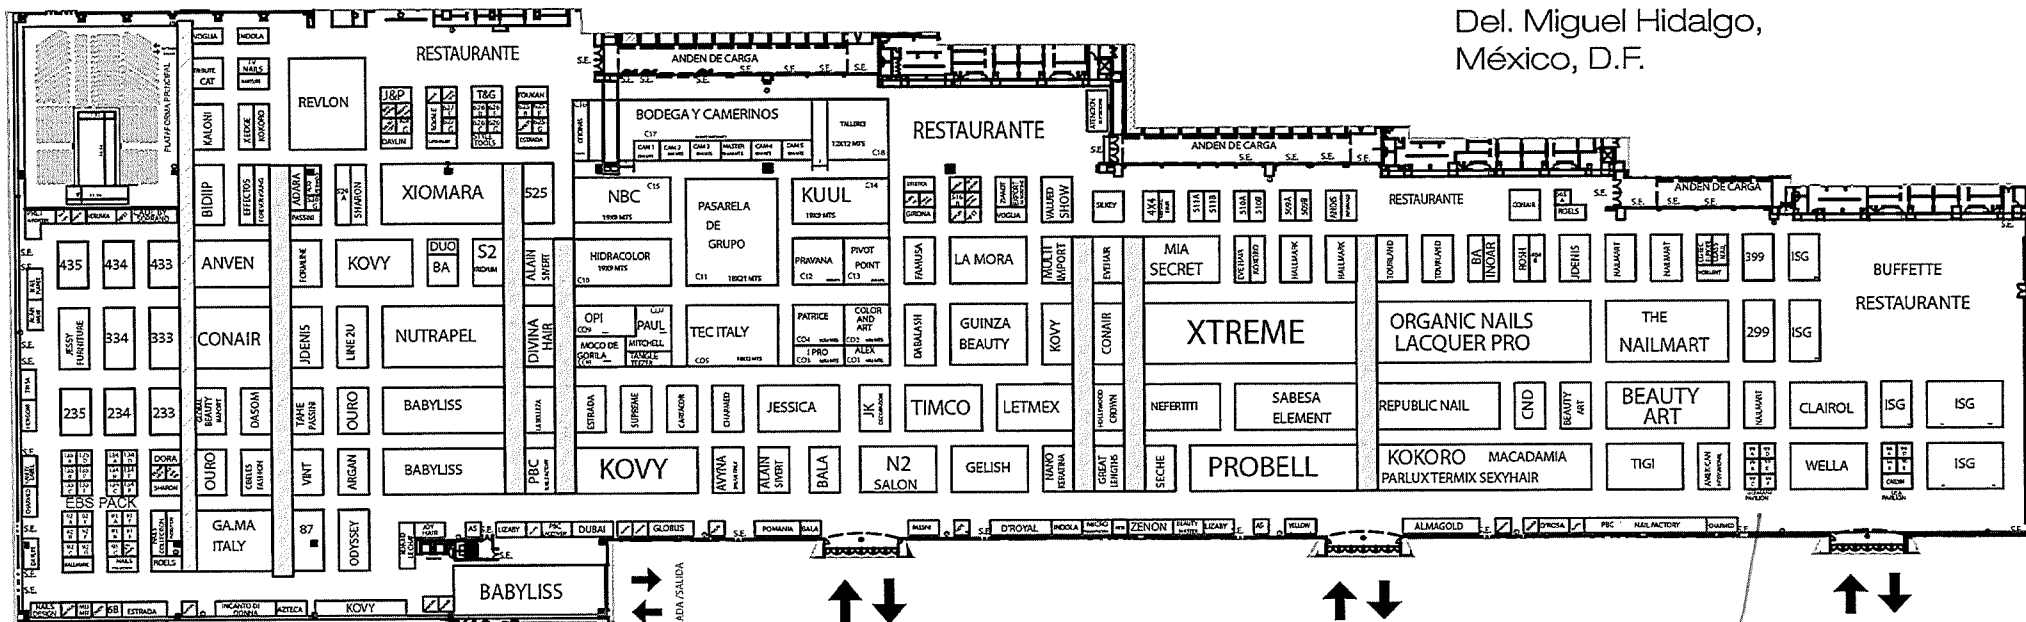

www.expobeautyshow.com

2 0 1 4
26, 27 & 28 de Octubre

18° Aniversario

¡GRACIAS!
Este año cumplimos nuestra mayoría de edad

Av. Conscripto 311,
Col. Lomas de Sotelo,
Del. Miguel Hidalgo,
México, D.F.

Sala D

Sala C

Sala B

Sala A

German Pavilion

El plano es sujeto a cambios sin previo aviso, deslindando de responsabilidad alguna comité organizador EBS.
The floor plan could have changes without previous advise notice from EBS organizing committee.