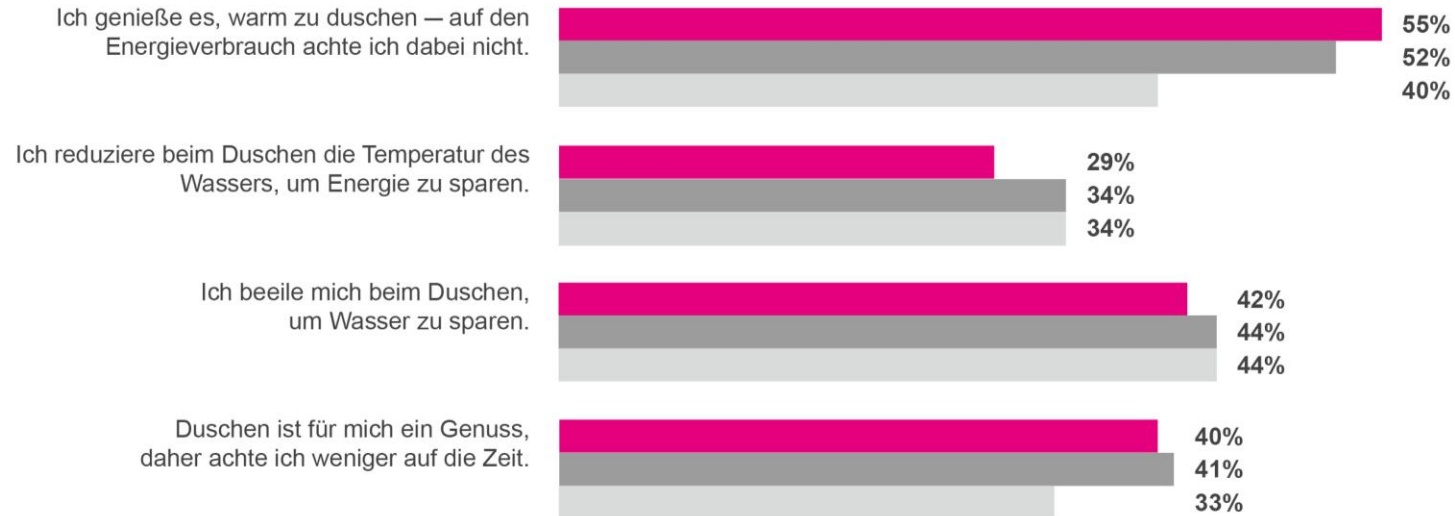

Umfrage: Beim Duschen gilt – je älter, desto sparsamer.

Frage: Inwiefern treffen die folgenden Aussagen auf Sie zu? – Antwortskala von 1 („Trifft voll und ganz zu“) bis 5 („Trifft überhaupt nicht zu“)

Basis: Alle Befragten (n =166/303/531)

Durchgeführt von: Lönneker & Imdahl rheingold salon

SCHÖNHETSPFLEGE"

KOMPETENZPARTNER IM IKW