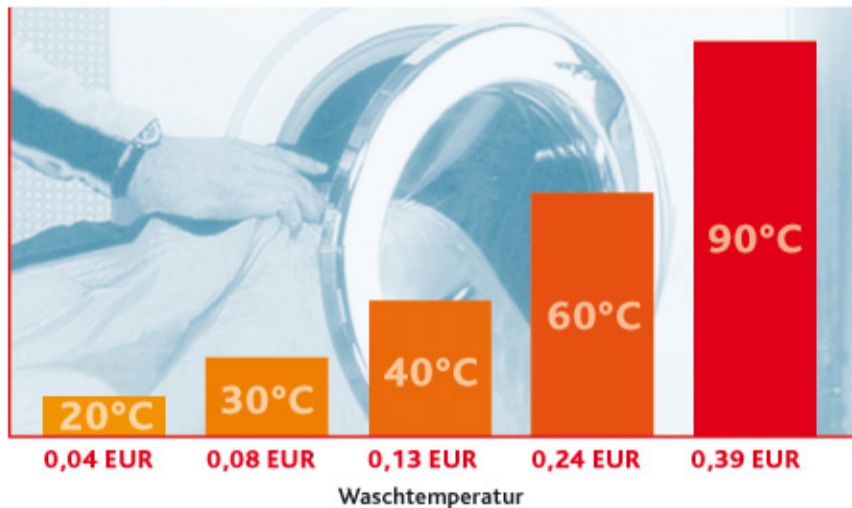

# SO VIEL KOSTET DIE ENERGIE FÜR EINE WASCHLADUNG

Energiekosten pro Waschladung (EUR)

Infografik: IKW, Frankfurt am Main ([www.ikw.org](http://www.ikw.org))

Durchschnittliche Waschladung: 4 kg Textilwäsche