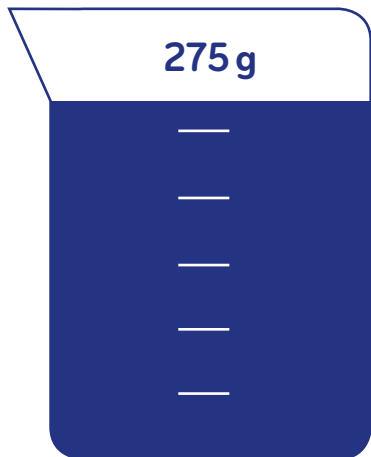

WASCHPULVER-MENGE PRO WASCHLADUNG

1975: 275 Gramm pro Standard-Waschladung*

2019: 65 Gramm pro Standard-Waschladung*

*4,5 Kilogramm normal verschmutzte, trockene Wäsche, mittlere Wasserhärte