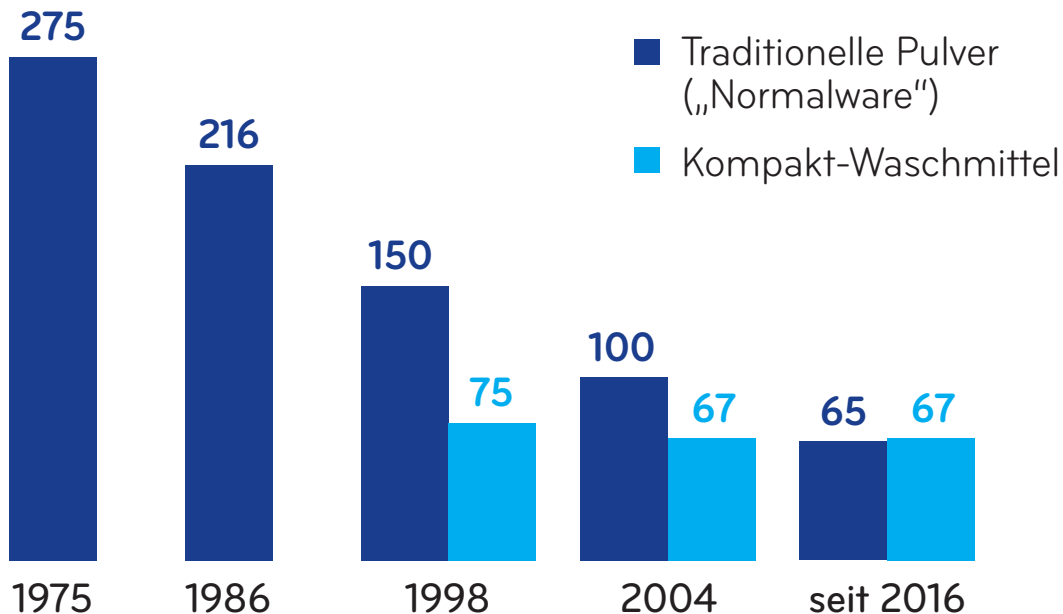

# WASCHPULVER-MENGE IN GRAMM PRO WASCHLADUNG

Dosierung in Gramm pro Standard-Waschgang  
(4,5 Kilogramm normal verschmutzte, trockene Wäsche, mittlere Wasserhärte)